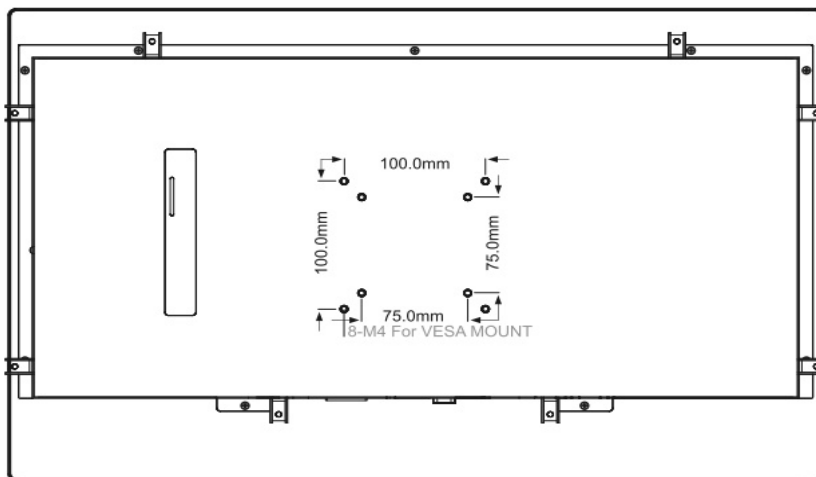

Monitor  
**Strong M-N4-24**

**FEATURES**

- DISPLAY**  
24", 1920x1080, 16:9
- TOUCH-TECHNOLOGIE**  
Kapazitiv
- FRONT/GEHÄUSE**  
Aluminium, silber
- SCHUTZKLASSE**  
IP65, frontseitig
- VIDEO-SCHNITTSTELLE**  
1x HDMI, 1x DP, 1x VGA
- TOUCH-SCHNITTSTELLE**  
USB

# TECHNISCHE DATEN

<b>DISPLAY</b>	24", 1920x1080, 16:9
<b>HELLIGKEIT CD/m2</b>	300
<b>BILDWINKEL H/V</b>	160°/160°
<b>LED-BACKLIGHT LEBENSDAUER STD.</b>	30.000
<b>TOUCH-TECHNOLOGIE</b>	Kapazitiv
<b>FRONT/GEHÄUSE</b>	Aluminium, silber
<b>SCHUTZKLASSE</b>	IP65, frontseitig
<b>KÜHLUNG</b>	Passiv
<b>Touch-Schnittstelle</b>	USB
<b>Netzwerk</b>	-
<b>USB</b>	-
<b>SERIELL/PARALLEL</b>	-
<b>VIDEO</b>	1x HDMI, 1x DP, 1x VGA
<b>AUDIO</b>	-
<b>ERWEITERUNGS-SCHNITTSTELLEN</b>	-
<b>WEITERE MERKMALE</b>	Power Button, OSD-Menü, rechts; Option: OSD-Menü Rückseite Option: High brightness, Safety glass, Optical bonding
<b>BETRIEBSSPANNUNG</b>	9V bis 36V DC
<b>LEISTUNGS-AUFNAHME</b>	max. 24W
<b>BETRIEBSTEMPERATUR</b>	-20°C bis 60°C
<b>LAGERTEMPERATUR</b>	-20° bis 70°C
<b>LAGERLUFTFEUCHTIGKEIT</b>	10% bis 95% bei 40°C nicht kondensierend
<b>RESISTENZ VIBRATION</b>	1.5 Grms @10~500Hz, IEC-60068-2-64
<b>RESISTENZ SCHOCK</b>	Operating 10G peak acceleration (11 ms duration)
<b>ZERTIFIKAT</b>	CE / FCC Class A
<b>MONTAGE</b>	Schaltschrank-Einbau, VESA
<b>MASSE MM (B x H x T)</b>	577.2 x 370.4 x 54.0; Cut-out: 542 x 268
<b>GEWICHT KG</b>	7.7
<b>ZUBEHÖR</b>	Montage-Set, 3-Pin Terminal-Stecker

# MAßZEICHNUNGEN