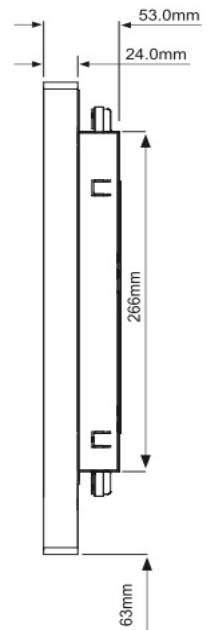

Monitor  
**Strong M-N4-24**

**FEATURES**

- DISPLAY**  
24", 1920x1080, 16:9
- TOUCH-TECHNOLOGIE**  
Kapazitiv
- FRONT/GEHÄUSE**  
Aluminium, silber
- SCHUTZKLASSE**  
IP65, frontseitig
- VIDEO-SCHNITTSTELLE**  
1x HDMI, 1x DP, 1x VGA
- TOUCH-SCHNITTSTELLE**  
USB

# TECHNISCHE DATEN

<b>DISPLAY</b>	24", 1920x1080, 16:9
<b>HELLIGKEIT CD/m2</b>	300
<b>BILDWINKEL H/V</b>	160°/160°
<b>LED-BACKLIGHT LEBENSDAUER STD.</b>	30.000
<b>TOUCH-TECHNOLOGIE</b>	Kapazitiv
<b>FRONT/GEHÄUSE</b>	Aluminium, silber
<b>SCHUTZKLASSE</b>	IP65, frontseitig
<b>KÜHLUNG</b>	Passiv
<b>Touch-Schnittstelle</b>	USB
<b>Netzwerk</b>	-
<b>USB</b>	-
<b>SERIELL/PARALLEL</b>	-
<b>VIDEO</b>	1x HDMI, 1x DP, 1x VGA
<b>AUDIO</b>	-
<b>ERWEITERUNGS-SCHNITTSTELLEN</b>	-
<b>WEITERE MERKMALE</b>	Power Button, OSD-Menü, rechts; Option: OSD-Menü Rückseite Option: High brightness, Safety glass, Optical bonding
<b>BETRIEBSSPANNUNG</b>	9V bis 36V DC
<b>LEISTUNGS-AUFNAHME</b>	max. 24W
<b>BETRIEBSTEMPERATUR</b>	-20°C bis 60°C
<b>LAGERTEMPERATUR</b>	-20° bis 70°C
<b>LAGERLUFTFEUCHTIGKEIT</b>	10% bis 95% bei 40°C nicht kondensierend
<b>RESISTENZ VIBRATION</b>	1.5 Grms @10~500Hz, IEC-60068-2-64
<b>RESISTENZ SCHOCK</b>	Operating 10G peak acceleration (11 ms duration)
<b>ZERTIFIKAT</b>	CE / FCC Class A
<b>MONTAGE</b>	Schaltschrank-Einbau, VESA
<b>MASSE MM (B x H x T)</b>	577.2 x 370.4 x 54.0; Cut-out: 542 x 268
<b>GEWICHT KG</b>	7.7
<b>ZUBEHÖR</b>	Montage-Set, 3-Pin Terminal-Stecker

# MAßZEICHNUNGEN