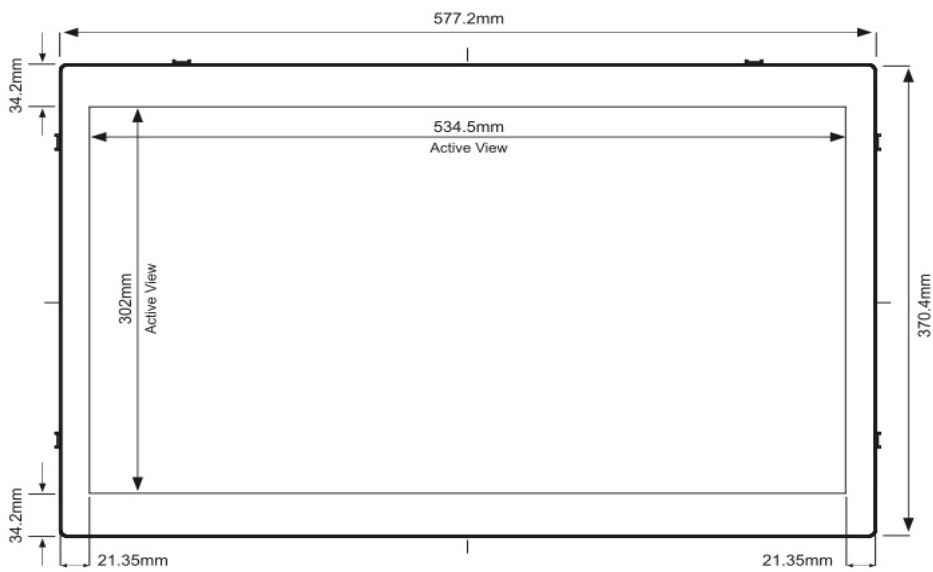

Monitor  
**Strong M-N4-24**

**FEATURES**

- DISPLAY**  
24", 1920x1080, 16:9
- TOUCH-TECHNOLOGIE**  
Kapazitiv
- FRONT/GEHÄUSE**  
Aluminium, silber
- SCHUTZKLASSE**  
IP65, frontseitig
- VIDEO-SCHNITTSTELLE**  
1x HDMI, 1x DP, 1x VGA
- TOUCH-SCHNITTSTELLE**  
USB

# TECHNISCHE DATEN

<b>DISPLAY</b>	24", 1920x1080, 16:9
<b>HELLIGKEIT CD/m2</b>	300
<b>BILDWINKEL H/V</b>	160°/160°
<b>LED-BACKLIGHT LEBENSDAUER STD.</b>	30.000
<b>TOUCH-TECHNOLOGIE</b>	Kapazitiv
<b>FRONT/GEHÄUSE</b>	Aluminium, silber
<b>SCHUTZKLASSE</b>	IP65, frontseitig
<b>KÜHLUNG</b>	Passiv
<b>Touch-Schnittstelle</b>	USB
<b>Netzwerk</b>	-
<b>USB</b>	-
<b>SERIELL/PARALLEL</b>	-
<b>VIDEO</b>	1x HDMI, 1x DP, 1x VGA
<b>AUDIO</b>	-
<b>ERWEITERUNGS-SCHNITTSTELLEN</b>	-
<b>WEITERE MERKMALE</b>	Power Button, OSD-Menü, rechts; Option: OSD-Menü Rückseite Option: High brightness, Safety glass, Optical bonding
<b>BETRIEBSSPANNUNG</b>	9V bis 36V DC
<b>LEISTUNGS-AUFNAHME</b>	max. 24W
<b>BETRIEBSTEMPERATUR</b>	-20°C bis 60°C
<b>LAGERTEMPERATUR</b>	-20° bis 70°C
<b>LAGERLUFTFEUCHTIGKEIT</b>	10% bis 95% bei 40°C nicht kondensierend
<b>RESISTENZ VIBRATION</b>	1.5 Grms @10~500Hz, IEC-60068-2-64
<b>RESISTENZ SCHOCK</b>	Operating 10G peak acceleration (11 ms duration)
<b>ZERTIFIKAT</b>	CE / FCC Class A
<b>MONTAGE</b>	Schaltschrank-Einbau, VESA
<b>MASSE MM (B x H x T)</b>	577.2 x 370.4 x 54.0; Cut-out: 542 x 268
<b>GEWICHT KG</b>	7.7
<b>ZUBEHÖR</b>	Montage-Set, 3-Pin Terminal-Stecker

# MAßZEICHNUNGEN